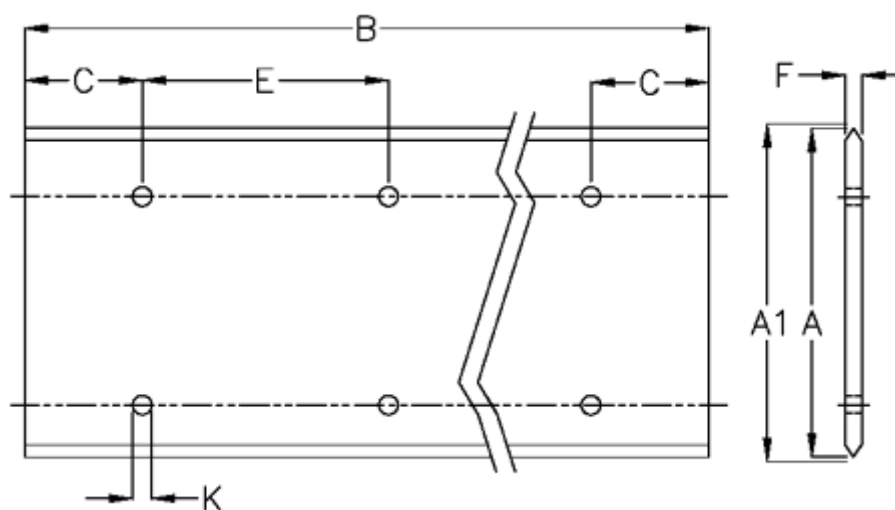

Varenummer: 05712415362
Beskrivelse: Hepco GV3 profilskinne L 120 L536 P2
med forsænkede huller

Mål

A = 120
A1 = 120.81
B = 536
C = 88.0
E = 180
F = 9.43
For leje = J54
K = 11.5xM10

Præcisionstype = P2
vægt kg/1000 = 8.50